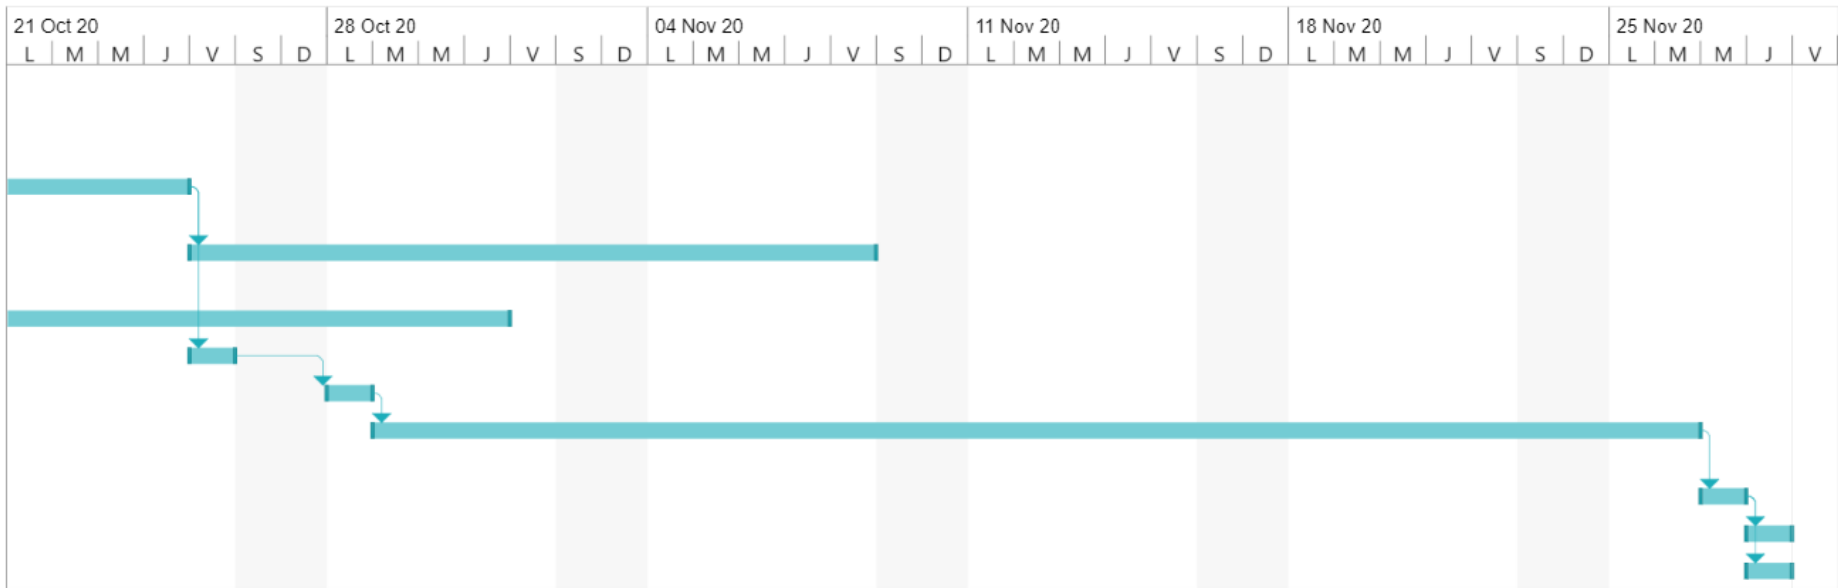

Tâche		Récapitulatif inactif		Tâches externes	
Fractionnement		Tâche manuelle		Jalons externes	
Jalon		Durée uniquement		Échéance	
Récapitulative		Report récapitulatif manuel		Avancement	
Récapitulatif du projet		Récapitulatif manuel		Progression manuelle	